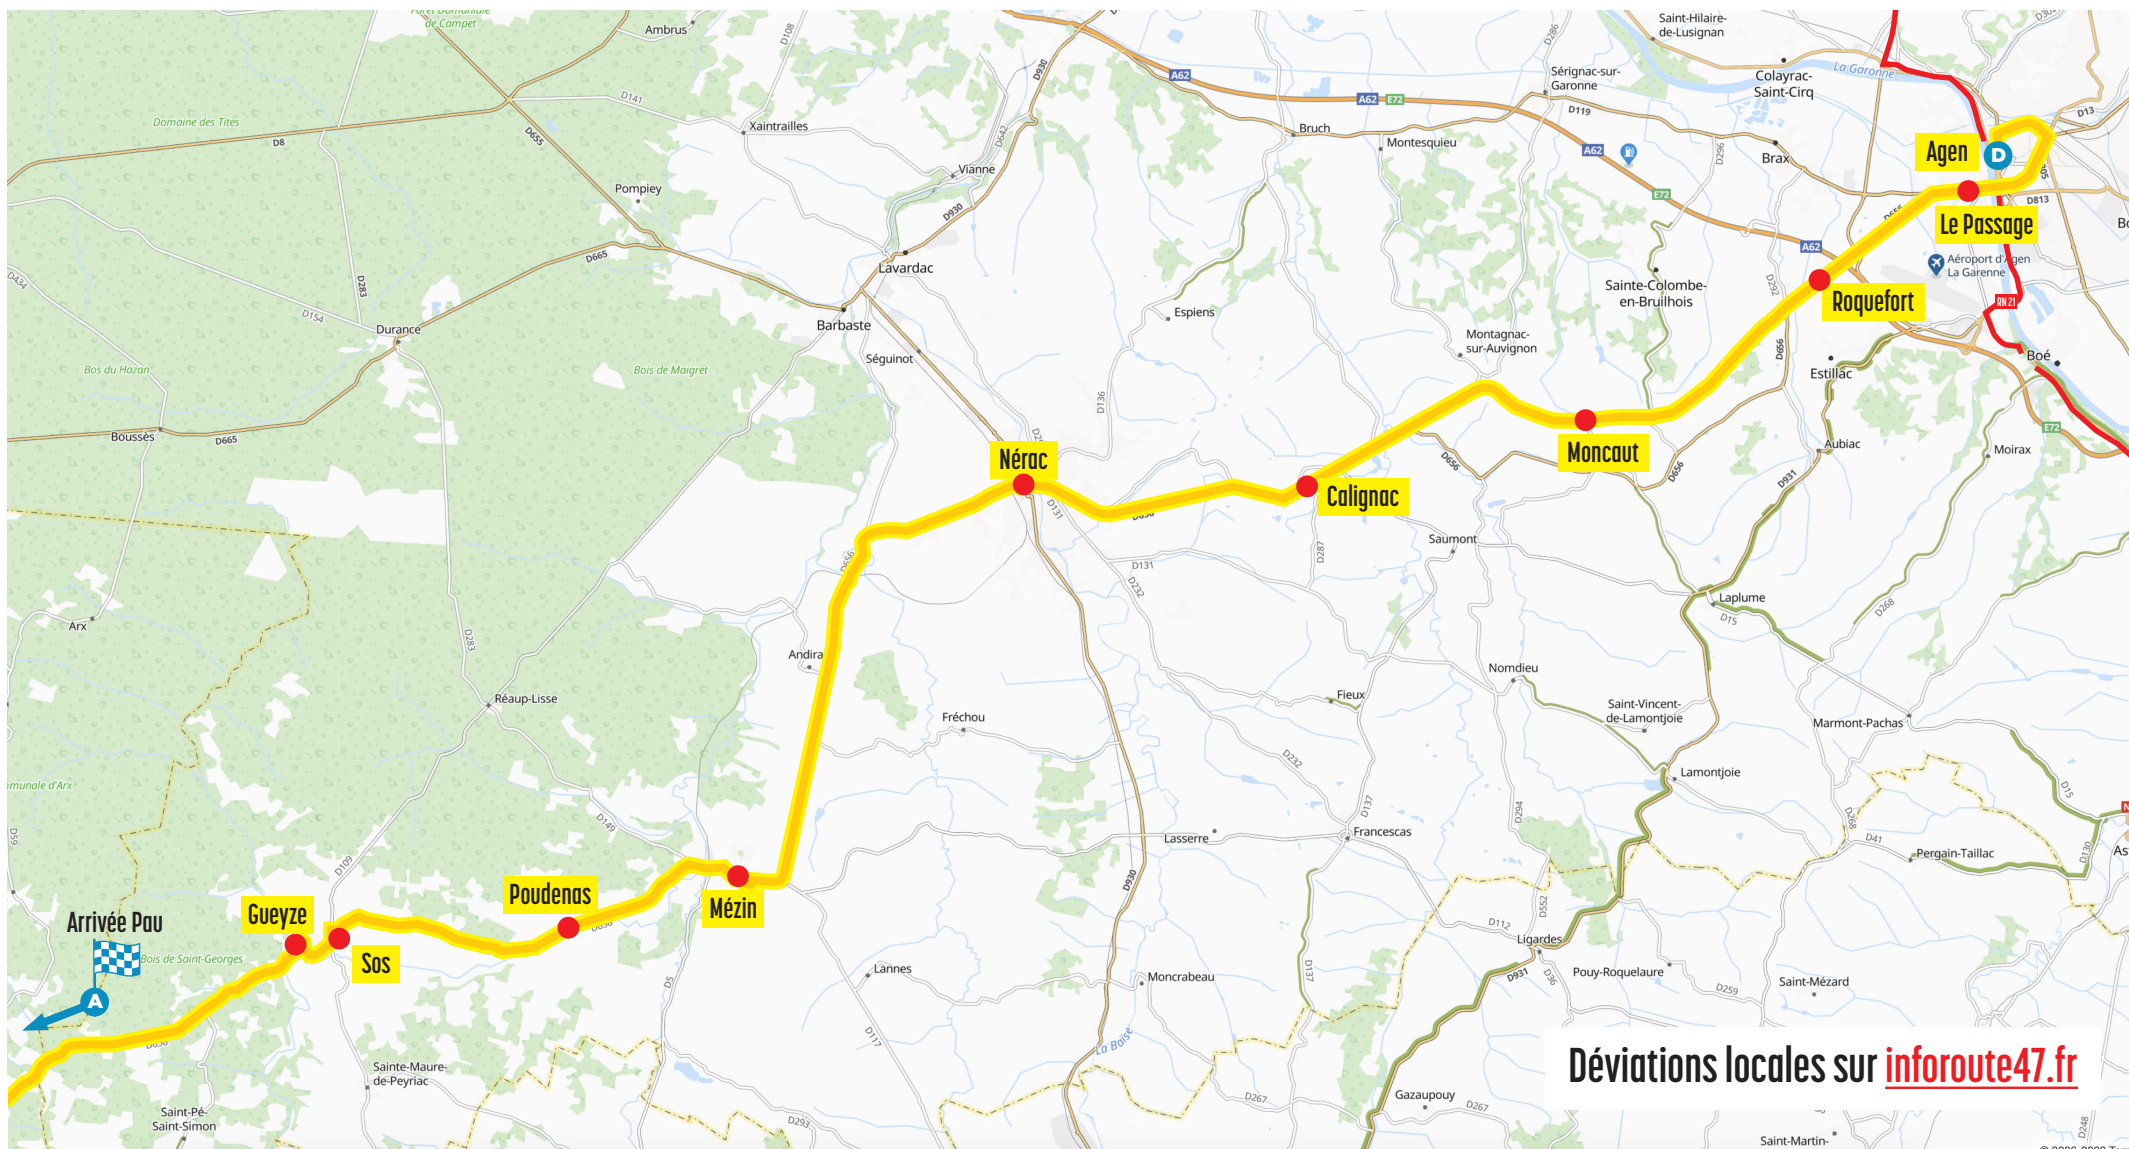

# Perturbations de la circulation en Lot-et-Garonne - Tour de France 2024

**VENDREDI 12 JUILLET - 13<sup>e</sup> ÉTAPE - AGEN → PAU**

**Horaire de fermeture à la circulation de l'itinéraire de course : 10h**

**Horaire de réouverture à la circulation de l'itinéraire de course : 16h excepté Agen : 15h**

Horaires uniques sur l'ensemble de l'étape (sous réserve de modifications par l'organisateur ASO) excepté Agen